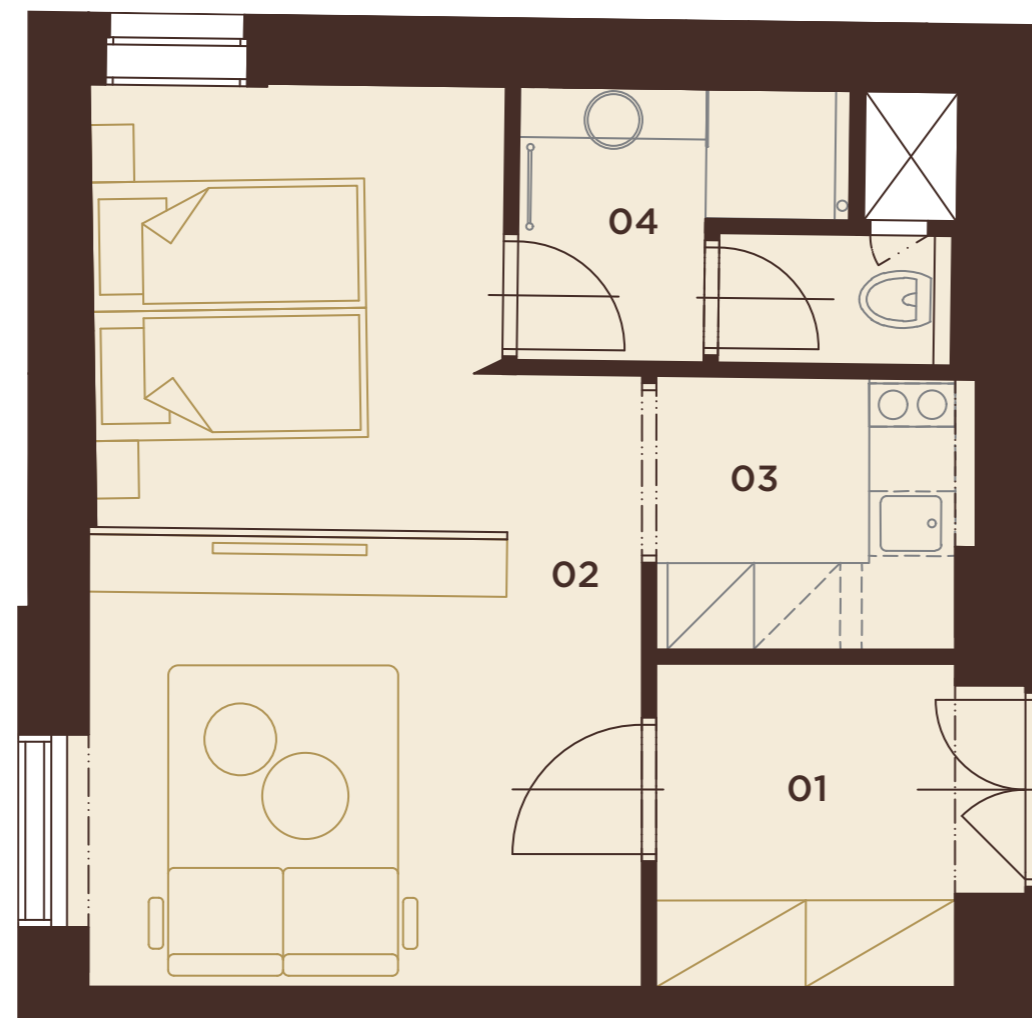

B.5.4

5.NP

1+kk | 37,6 m²

01	předsíň	4,8 m ²
02	obytný prostor	22,7 m ²
03	kuchyňský kout	4,1 m ²
04	koupelna + WC	5 m ²
05	komora	0,8 m ²
UŽITNÁ PLOCHA		37,4 m²
PODLAHOVÁ PLOCHA		37,6 m²

5.NP

POHLED ZE ZAHRADY

VODIČKOVA 33