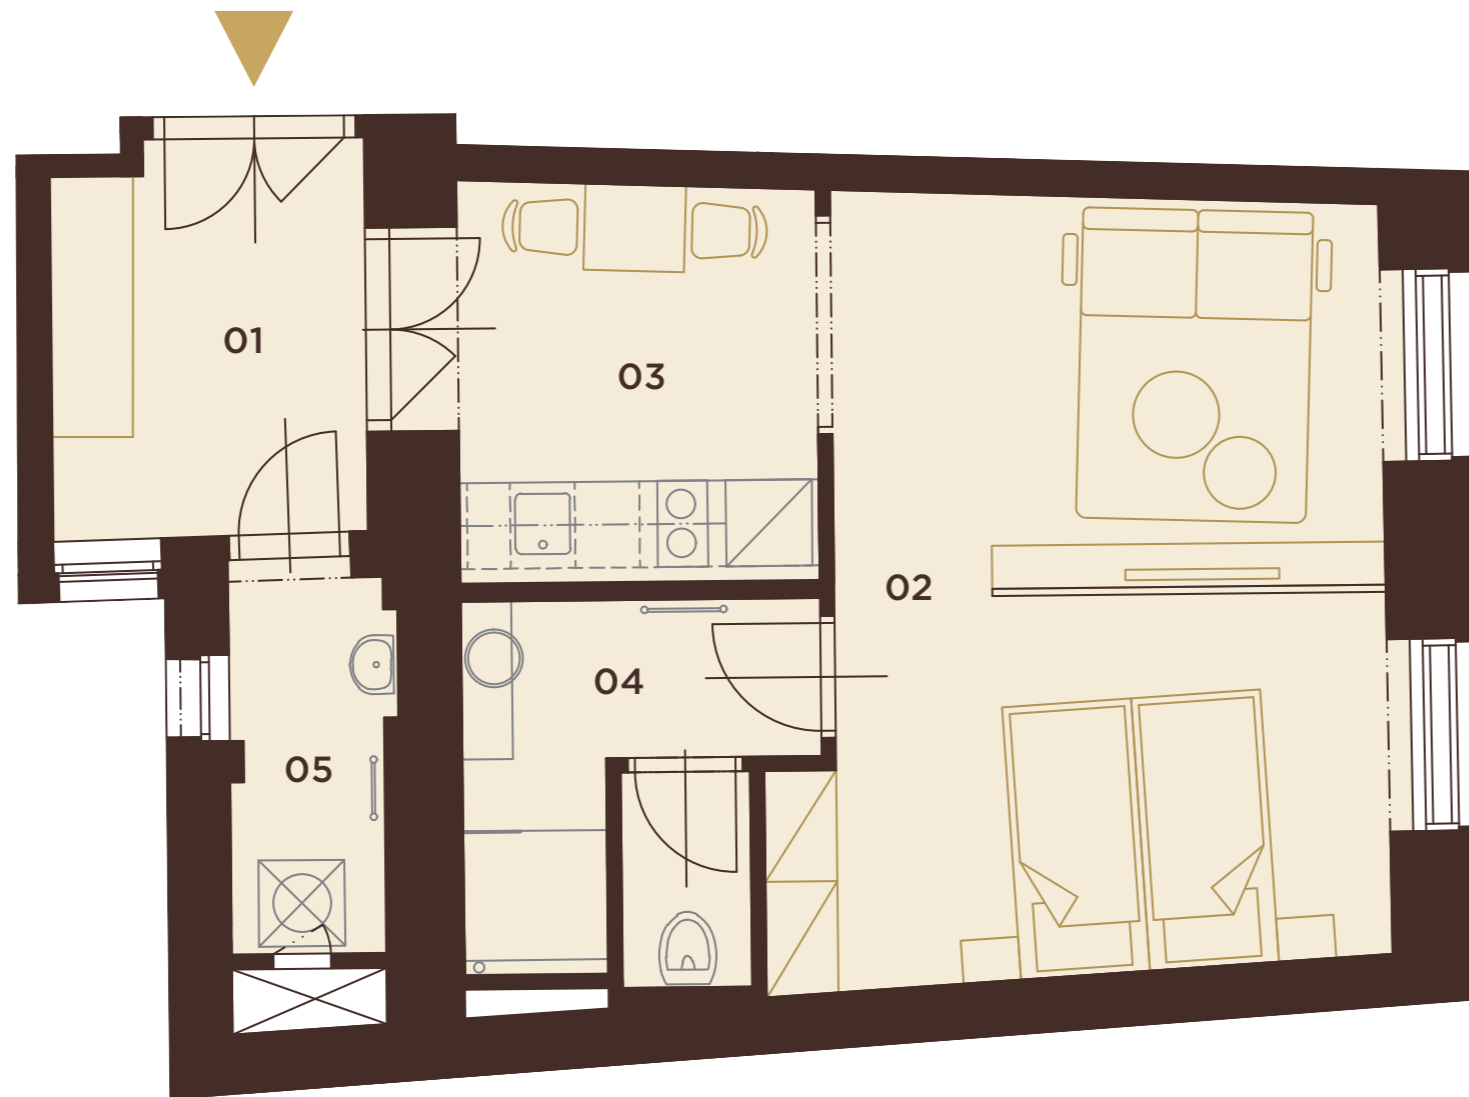

B.5.2

5.NP

1+kk | 47,2 m²

01	předsíň	6,1 m ²
02	obytný prostor	22,1 m ²
03	kuchyňský kout	7,4 m ²
04	koupelna + WC	6,1 m ²
05	komora	2,6 m ²
UŽITNÁ PLOCHA		44,3 m²
PODLAHOVÁ PLOCHA		47,2 m²

5.NP

POHLED ZE ZAHRADY

VODIČKOVA 33