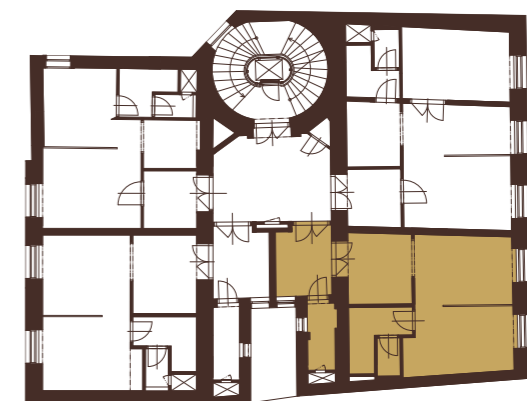

B.5.2

5.NP

1+kk | 47,2 m²

01	předsíň	6,1 m ²
02	obytný prostor	22,1 m ²
03	kuchyňský kout	7,4 m ²
04	koupelna + WC	6,1 m ²
05	komora	2,6 m ²
UŽITNÁ PLOCHA		44,3 m²
PODLAHOVÁ PLOCHA		47,2 m²

5.NP

POHLED ZE ZAHRADY

VODIČKOVA 33