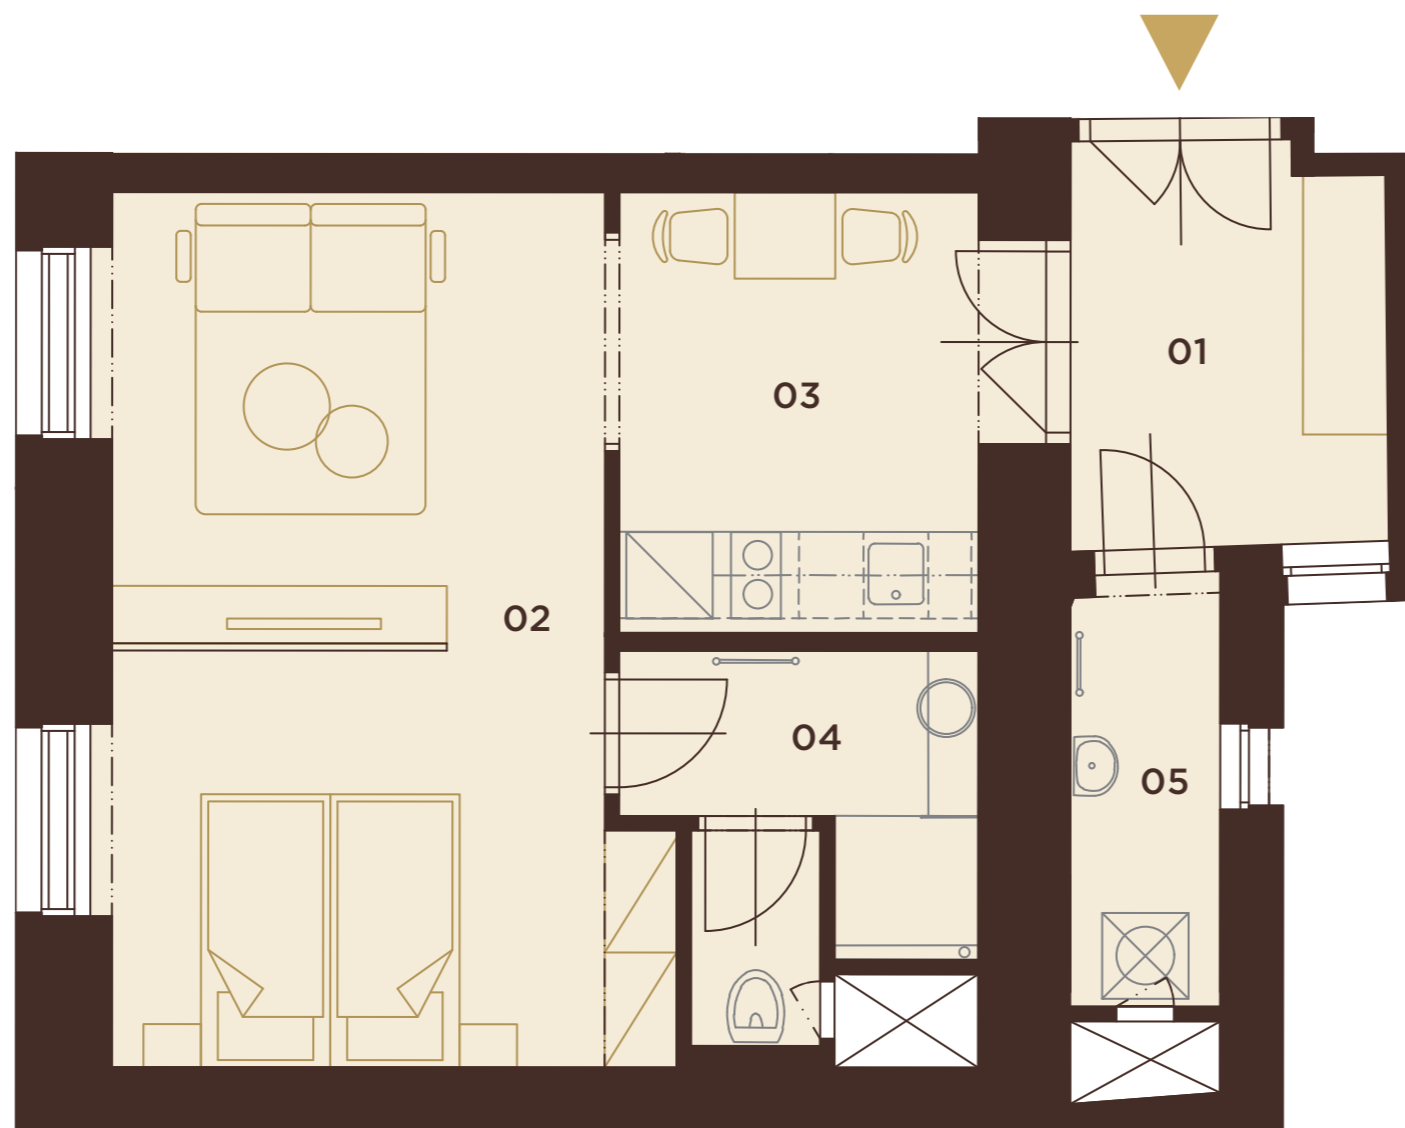

B.4.3

4.NP

POHLED ZE ZAHRADY

4.NP

1+kk | 48,1 m²

01	předsíň	6,1 m ²
02	obytný prostor	22,1 m ²
03	kuchyňský kout	8,6 m ²
04	koupelna + WC	5,1 m ²
05	komora	3,4 m ²
UŽITNÁ PLOCHA		45,3 m²
PODLAHOVÁ PLOCHA		48,1 m²

VODIČKOVA 33