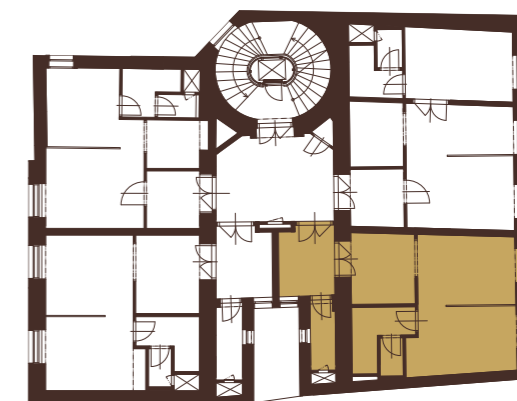

B.3.2

3.NP

1+kk | 47,3 m²

01	předsíň	6,3 m ²
02	obytný prostor	21,8 m ²
03	kuchyňský kout	7,5 m ²
04	koupelna + WC	5,7 m ²
05	komora	2,5 m ²
UŽITNÁ PLOCHA		43,8 m²
PODLAHOVÁ PLOCHA		47,3 m²

3.NP

POHLED ZE ZAHRADY

VODIČKOVA 33