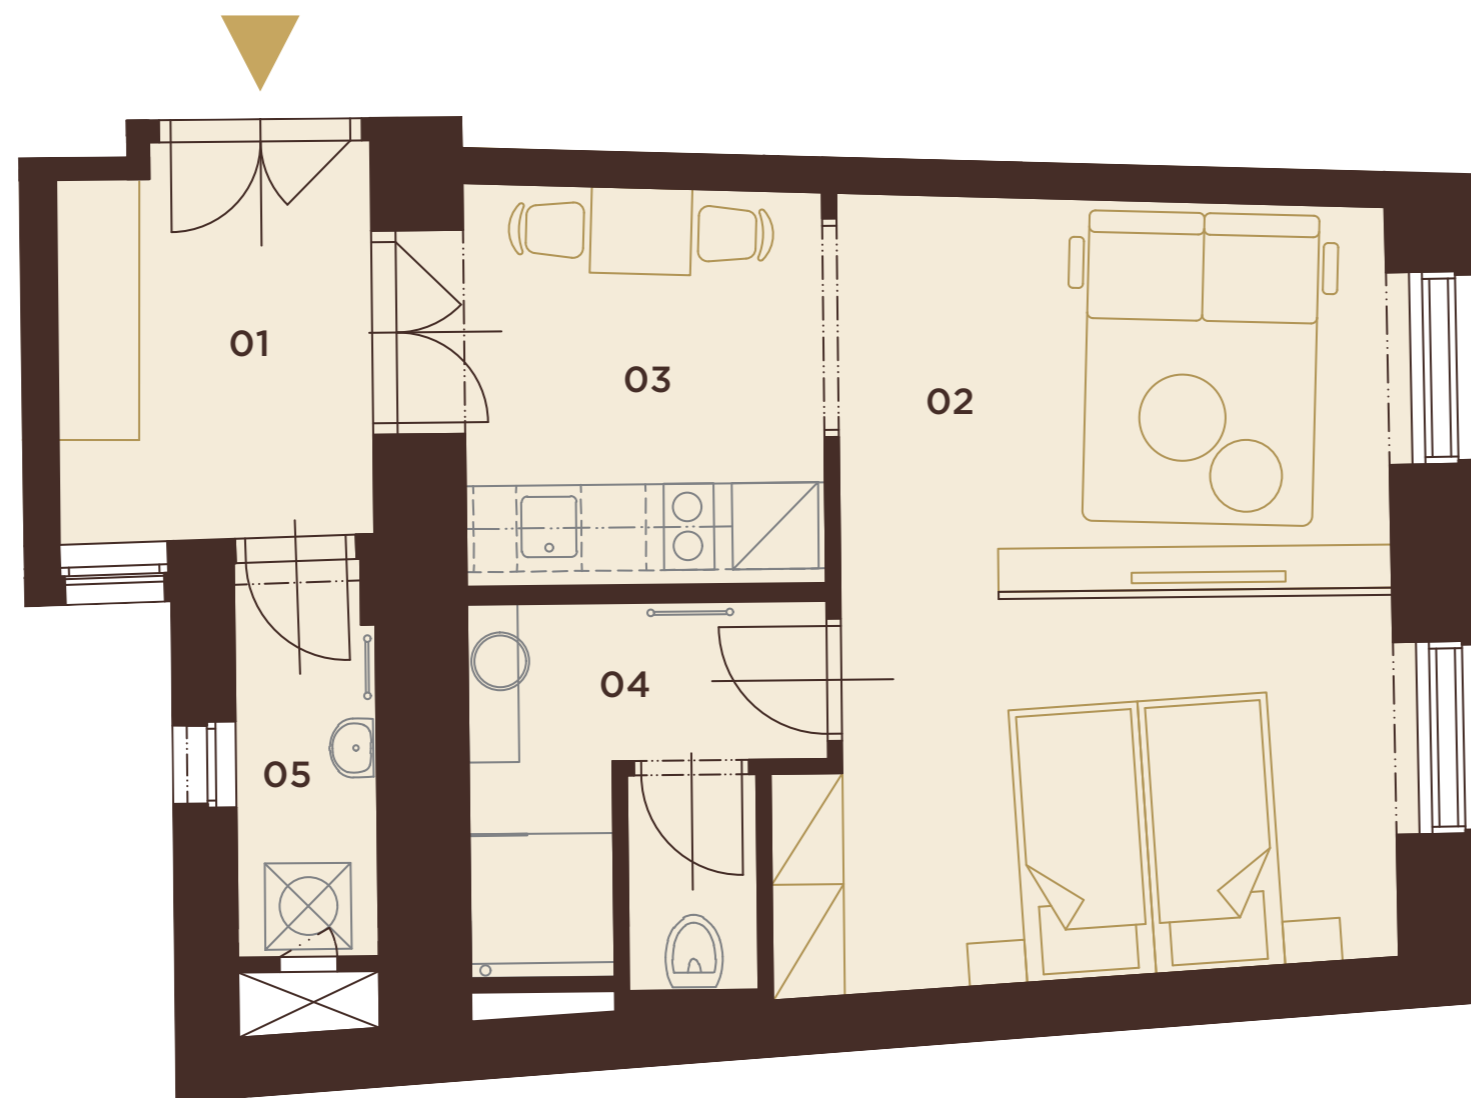

B.3.2

3.NP

1+kk | 47,3 m²

01	předsíň	6,3 m ²
02	obytný prostor	21,8 m ²
03	kuchyňský kout	7,5 m ²
04	koupelna + WC	5,7 m ²
05	komora	2,5 m ²
UŽITNÁ PLOCHA		43,8 m²
PODLAHOVÁ PLOCHA		47,3 m²

3.NP

POHLED ZE ZAHRADY

VODIČKOVA 33