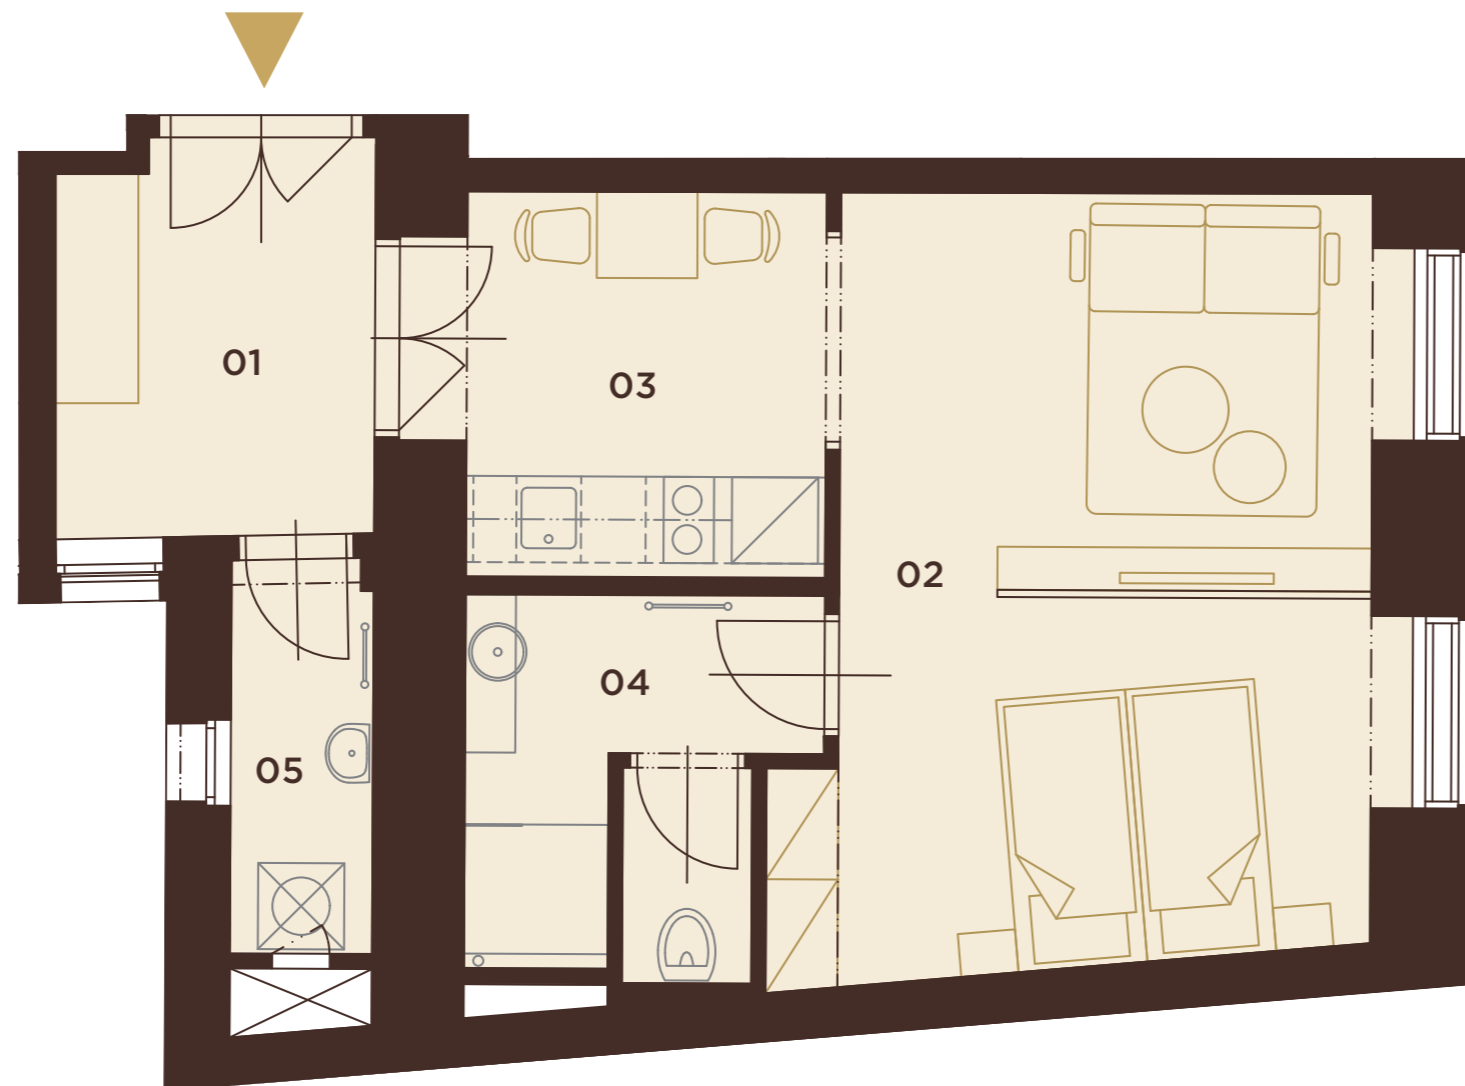

B.2.2

2.NP

1+kk | 46,4 m²

01	předsíň	6,2 m ²
02	obytný prostor	20,4 m ²
03	kuchyňský kout	7,3 m ²
04	koupelna + WC	5,7 m ²
05	komora	2,5 m ²
UŽITNÁ PLOCHA		42,1 m²
PODLAHOVÁ PLOCHA		46,4 m²

2.NP

POHLED ZE ZAHRADY

VODIČKOVA 33